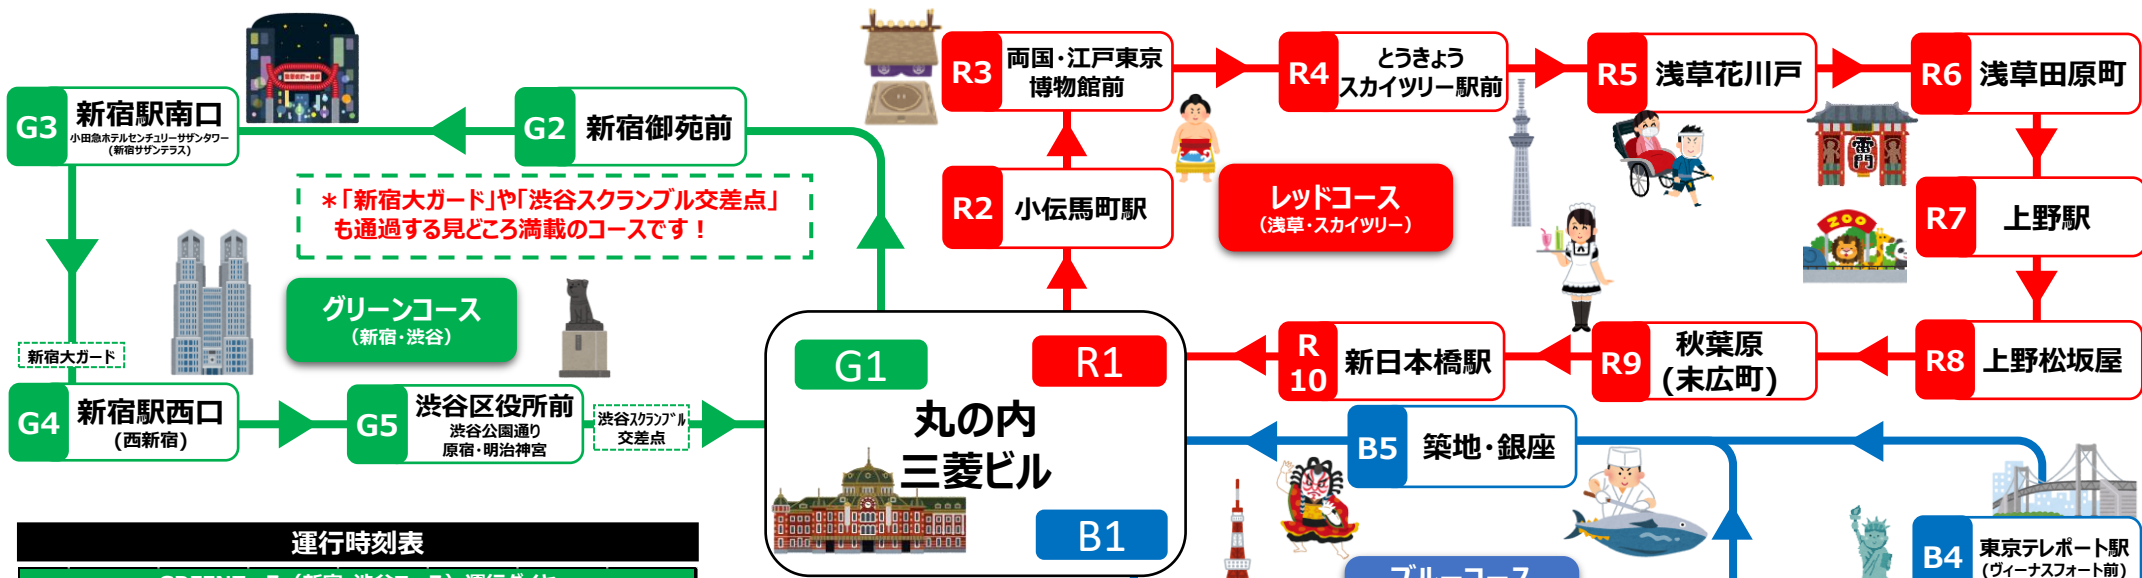

コースマップ - 運行時刻表

運行時刻表

GREENコース (新宿・渋谷コース) 運行ダイヤ

便	三菱ビル G1	新宿御苑 G2	新宿駅南口 G3	新宿駅西口 G4	渋谷区役所 G5	三菱ビル G1	丸の内 乗り継ぎ
1	10:10	10:38	10:52	10:58	11:15	11:48	R(12:25) B(12:35)
2	13:00	13:28	13:42	13:48	14:05	14:38	B(15:00) R(15:50)
3	16:05	16:33	16:47	16:53	17:10	17:43	B(18:05)

乗り継ぎ

各コースの運行時刻表の最右欄に、次の乗り継ぎコースの時間をご案内しております。3コースを乗り継いでお楽しみください。
 なお、交通事情により、乗り継ぎができない場合もございます。予め、ご了承ください。

※時刻表赤枠が【午後割】対象便となります。

REDコース (浅草・スカイツリーコース) 運行時刻表

便	三菱ビル R1	小伝馬町駅 R2	両国江戸博前 R3	とうきょうスカイツリー駅前 R4	浅草花川戸 R5	浅草田原町 R6	上野駅 R7	上野松坂屋 R8	秋葉原 (末広町) R9	新日本橋駅 R10	三菱ビル R1	丸の内 乗り継ぎ
1	9:15	9:25	9:30	9:45	9:53	9:58	10:03	10:14	10:16	10:26	10:45	R(10:50)
2	10:50	11:00	11:05	11:20	11:28	11:33	11:38	11:49	11:51	12:01	12:20	R(12:25) B(12:35) G(13:00)
3	12:25	12:35	12:40	12:55	13:03	13:08	13:13	13:24	13:26	13:36	13:55	R(14:05) B(15:00)
4	14:05	14:15	14:20	14:39	14:47	14:52	14:57	15:04	15:06	15:16	15:35	R(15:50) B(16:30) G(16:05)
5	15:50	16:00	16:05	16:20	16:28	16:33	16:38	16:49	16:51	17:01	17:20	R(17:25) B(18:05)
6	17:25	17:35	17:40	17:55	18:05	18:10	18:15	18:24	18:26	18:36	18:55	

NO, XX
 スカイホップバス・バス停 (自由に乗り降りできます。)

バス停位置情報
 最寄りバス停まで Google MAPで誘導します

バス停の位置については、ホームページでご案内しています。
https://skyhopbus.com/ja/bus_stop

ご利用方法

各バス停で、乗ったり降りたりして東京都内を観光してみませんか？
 ご利用方法についてはホームページをご覧ください。
<https://skyhopbus.com/ja/introduction>

BLUEコース (東京タワー・東京レポート・築地銀座コース) 運行時刻表

便	三菱ビル B1	東京タワー B2	東京PH増上寺 B3	東京レポート B4	築地銀座 B5	三菱ビル B1	丸の内 乗り継ぎ
1	9:10	9:30	9:33	9:50	10:10	10:26	B(10:35) R(10:50)
2	10:35	10:55	10:58	※通過	11:16	11:32	R(12:25) B(12:35) G(13:00) ※
3	12:35	12:55	12:58	13:15	13:35	13:51	R(14:05) B(15:00) ※
4	15:00	15:20	15:23	15:40	16:00	16:16	B(16:30) R(17:25)
5	16:30	16:50	16:53	17:10	17:30	17:46	B(18:05)
6	18:05	18:25	18:28	18:45	19:05	19:21	※2, 3便は、休憩のため、一度、回送します。